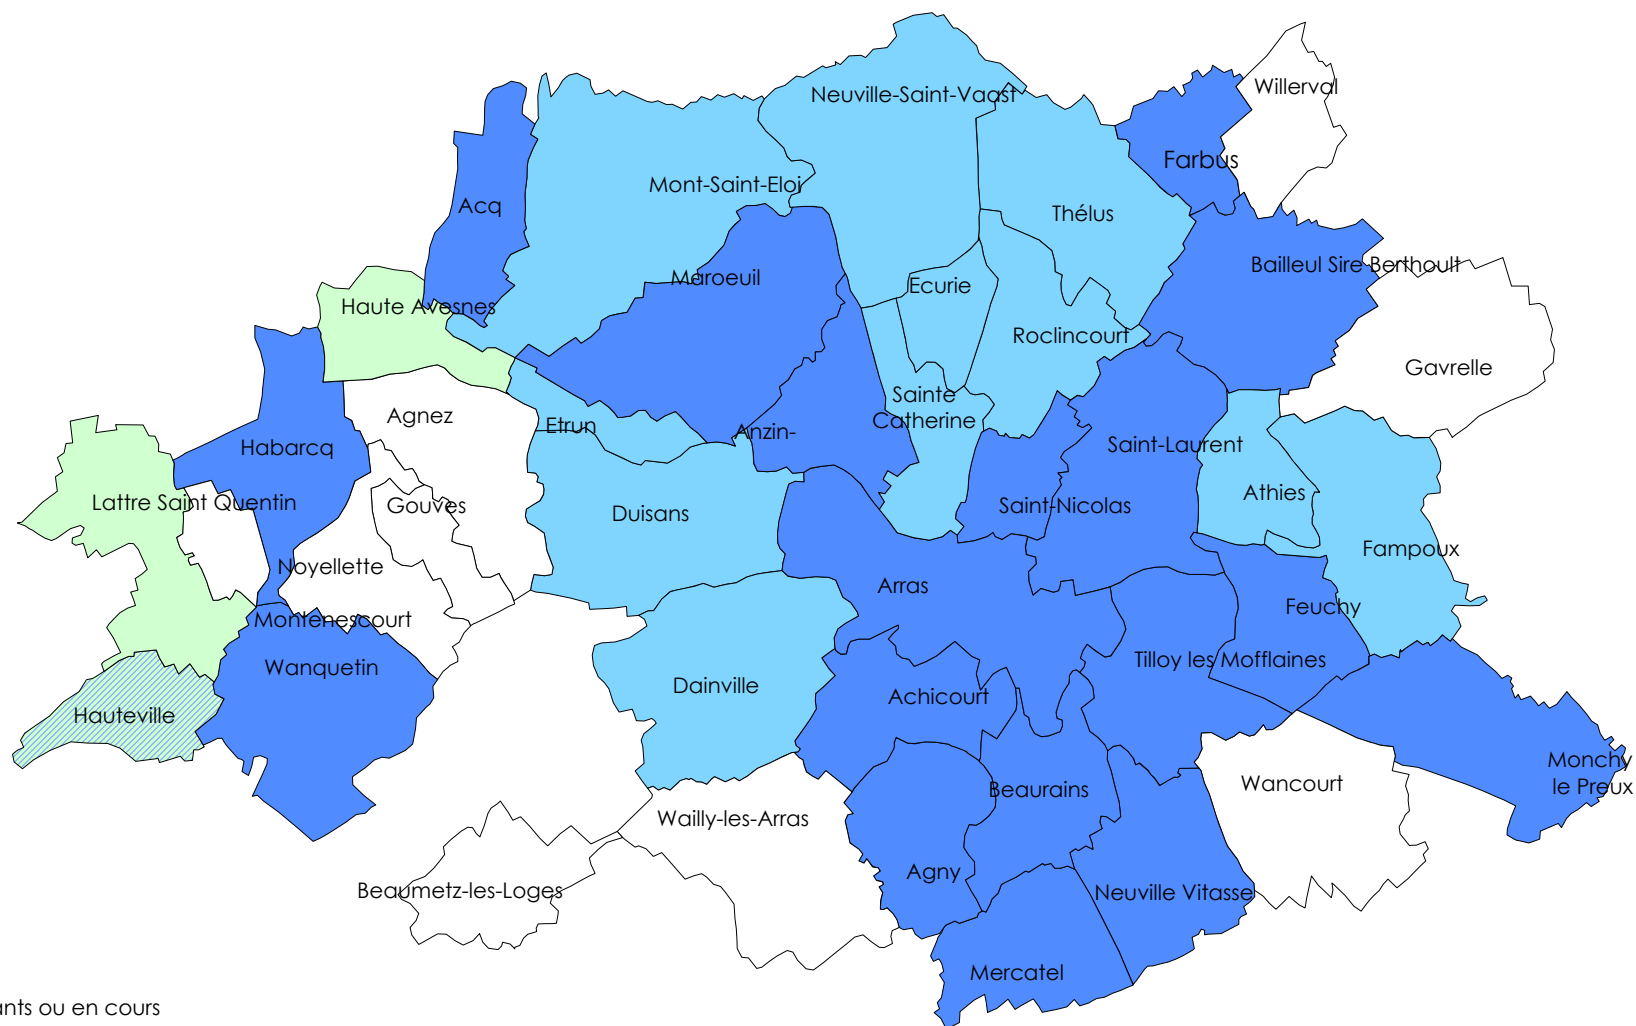

Couverture de la Région d'Arras par des documents d'urbanisme locaux

Document d'urbanisme existants ou en cours

	Carte Communale	(2)
	Néant	(9)
	PLU	(18)
	Révision de la Carte Communale pour transformation en PLU	(1)
	POS	(11)